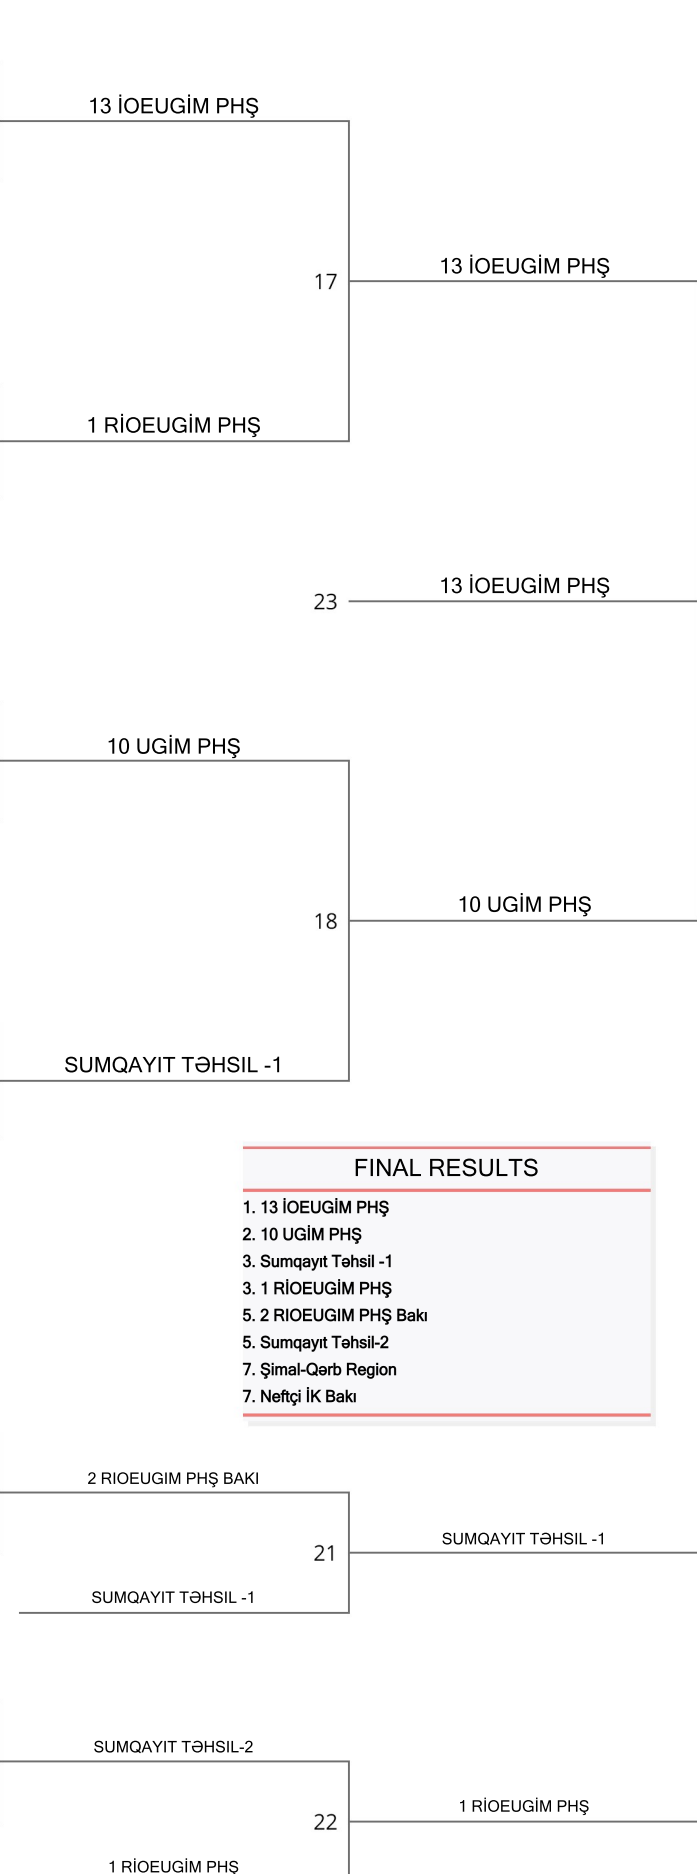

POOL A

1	13 İOEUGİM PHŞ , 13 İOEUGİM PHŞ	13 İOEUGİM PHŞ
2	1 UĞİŞM GƏNCƏ , 1 UĞİŞM Gəncə ŞİMAL-QƏRB REGION , İsmayılı	ŞİMAL-QƏRB REGION

POOL B

3	1 RİOEUGİM PHŞ , 1 RİOEUGİM PHŞ	1 RİOEUGİM PHŞ
4	2 RİOEUGİM PHŞ BAKI , 2 RİOEUGİM PHŞ Bakı CÜDO KLUB 2012 , Cüdo Klub 2012	2 RİOEUGİM PHŞ BAKI

POOL C

5	SUMQAYIT TƏHSİL-2 , 2 UĞİŞM Sumqayıt	SUMQAYIT TƏHSİL-2
6	BƏRDƏ , Bərdə 10 UĞİM PHŞ , 10 UĞİM PHŞ	10 UĞİM PHŞ

POOL D

7	NEFTÇİ İK BAKI , Neftçi İK Bakı	NEFTÇİ İK BAKI
8	SUMQAYIT TƏHSİL -1 , 1 RİOEUGİM Sumqayıt BINƏQƏDİ İK , Binəqədi İK	SUMQAYIT TƏHSİL -1

REPECHAGE

13	ŞİMAL-QƏRB REGION , İsmayılı	ŞİMAL-QƏRB REGION
14	2 RİOEUGİM PHŞ BAKI , 2 RİOEUGİM PHŞ Bakı	2 RİOEUGİM PHŞ BAKI
15	BƏRDƏ , Bərdə SUMQAYIT TƏHSİL-2 , 2 UĞİŞM Sumqayıt	SUMQAYIT TƏHSİL-2
16	BINƏQƏDİ İK , Binəqədi İK NEFTÇİ İK BAKI , Neftçi İK Bakı	NEFTÇİ İK BAKI